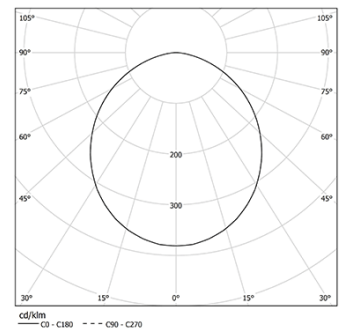

Light Source

- B LED Modules

LED	3000K	Fonte de Luz	Luminária
Potência	12W	12W	14,6W
Fluxo	2145lm	2145lm	1035lm
Eficiência	179lm/W	179lm/W	71lm/W
LOR	-	-	48%
UGR	-	-	<25

Ângulo de abertura
Diffuse

Aplicação

Peso
0,51Kg

mm

Acabamentos

Choose the length and layout of the system exactly as you want it, to model the right lighting functions for different tasks. For further information please contact: support@om-light.com