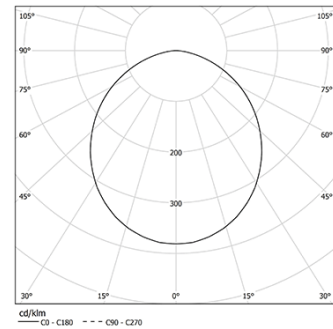

Light Source

- B LED Modules

LED	3000K	Fonte de Luz	Luminária
Potência		7,9W	9,9W
Fluxo		1430lm	690lm
Eficiência		181lm/W	70lm/W
LOR		-	48%
UGR		-	<25

Ângulo de abertura
Diffuse

Aplicação

Peso
0,5Kg

mm

Acabamentos

Choose the length and layout of the system exactly as you want it, to model the right lighting functions for different tasks. For further information please contact: support@om-light.com