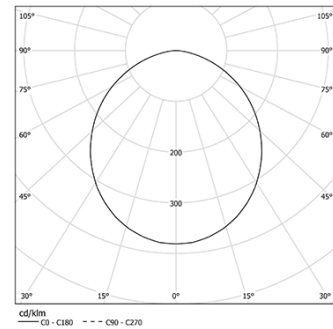

24W / 2010lm / 2700K / DALI + E-KIT /
Diffuse / 1679mm

61926

Design: O/M

Fonte de luz LED com boa consistência cromática e longa vida útil.

LED CRI>80 / >50.000h, L80/B10 / 3-step MacAdam
Fonte de alimentação incluída.
IP20 | 230Vac | 50/60Hz

Structure

- 1 Profile
- 2 End caps
- 3 Fitting accessories
- 4 Profile coupling

Diffuser

A Polycarbonate frost
diffuser

Light Source

B LED Modules

LED	2700K	Fonte de Luz	Luminária
Potência	24W	29,3W	
Fluxo	4200lm	2010lm	
Eficiência	175lm/W	69lm/W	
LOR	-	48%	
UGR	-	<25	