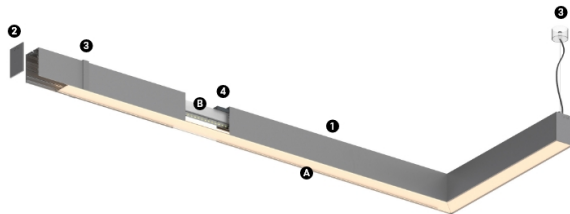

41W / 3450lm / 2700K / DALI / Diffuse /
1679mm

61925

Design: O/M

Fonte de luz LED com boa consistência cromática e longa vida útil.

LED CRI>80 / >50.000h, L80/B10 / 3-step MacAdam
Fonte de alimentação incluída.
IP20 | 230Vac | 50/60Hz

Structure

- 1 Profile
- 2 End caps
- 3 Fitting accessories
- 4 Profile coupling

Diffuser

- A Polycarbonate frost diffuser

Light Source

- B LED Modules

LED	2700K	Fonte de Luz	Luminária
Potência		41W	48,2W
Fluxo		7170lm	3450lm
Eficiência		175lm/W	72lm/W
LOR		-	48%
UGR		-	<25