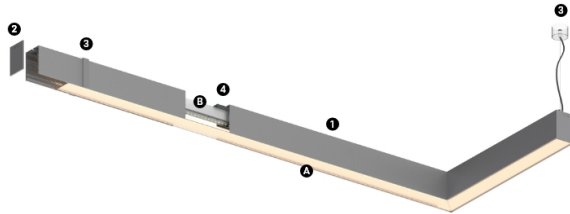

20W / 1725lm / 2700K / DALI / Diffuse /
839mm

61919

Design: O/M

Fonte de luz LED com boa consistência cromática e longa vida útil.

LED CRI>80 / >50.000h, L80/B10 / 3-step MacAdam
Fonte de alimentação incluída.
IP20 | 230Vac | 50/60Hz

Structure

- 1 Profile
- 2 End caps
- 3 Fitting accessories
- 4 Profile coupling

Diffuser

- A Polycarbonate frost diffuser

Light Source

- B LED Modules

LED	2700K	Fonte de Luz	Luminária
Potência	20W		24,4W
Fluxo	3585lm		1725lm
Eficiência	179lm/W		71lm/W
LOR	-		48%
UGR	-		<25

Ângulo de abertura
Diffuse

Aplicação

Peso
0,51Kg

Acabamentos

Para fornecimento específico de drivers "DALI 2" por favor contactar:
support@om-light.com

Choose the length and layout of the system exactly as you want it, to model the right lighting functions for different tasks. For further information please contact: support@om-light.com