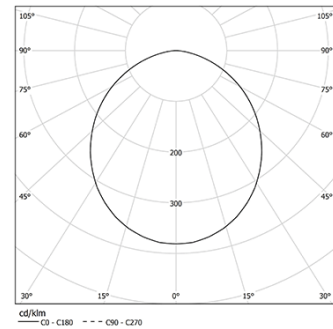

Light Source

- B LED Modules

LED	2700K	Fonte de Luz	Luminária
Potência		34W	40W
Fluxo		5975lm	2875lm
Eficiência		176lm/W	72lm/W
LOR		-	48%
UGR		-	<25

Ângulo de abertura
Diffuse

Aplicação

Peso
0,58Kg

Acabamentos

Choose the length and layout of the system exactly as you want it, to model the right lighting functions for different tasks. For further information please contact: support@om-light.com