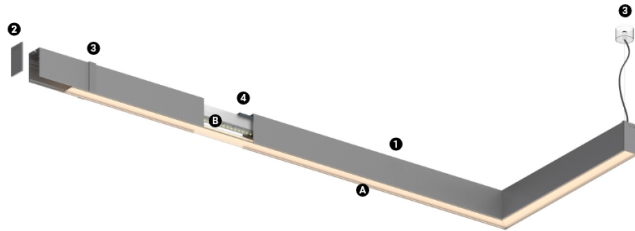

24W / 1950lm / 2700K / DALI / Diffuse /
1679mm

61330

Design: O/M

Fonte de luz LED com boa consistência cromática e longa vida útil.

LED CRI>80 / >50.000h, L80/B10 / 3-step MacAdam
Fonte de alimentação incluída.
IP20 | 230Vac | 50/60Hz

Structure

- 1 Profile
- 2 End caps
- 3 Fitting accessories
- 4 Profile coupling

Diffuser

- A Polycarbonate frost diffuser

Light Source

- B LED Modules

LED	2700K	Fonte de Luz	Luminária
Potência	24W		29,3W
Fluxo	4200lm		1950lm
Eficiência	175lm/W		67lm/W
LOR	-		46%
UGR	-		<25

Ângulo de abertura
Diffuse

Aplicação

Peso
0,6Kg

mm

Acabamentos

Para fornecimento específico de drivers "DALI 2" por favor contactar: support@om-light.com

Choose the length and layout of the system exactly as you want it, to model the right lighting functions for different tasks. For further information please contact: support@om-light.com