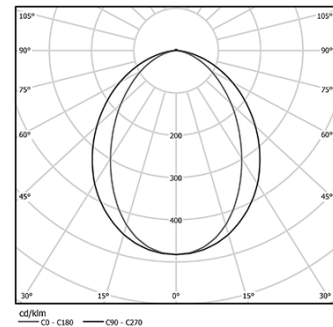

34W / 2800lm / 2700K / DALI / Diffuse /
1399mm

61329

Design: O/M

Fonte de luz LED com boa consistência cromática e longa vida útil.

LED CRI>80 / >50.000h, L80/B10 / 3-step MacAdam
Fonte de alimentação incluída.
IP20 | 230Vac | 50/60Hz

Structure

- 1 Profile
- 2 End caps
- 3 Fitting accessories
- 4 Profile coupling

Diffuser

- A Polycarbonate frost diffuser

Light Source

- B LED Modules

LED	2700K	Fonte de Luz	Luminária
Potência		34W	40W
Fluxo		5975lm	2800lm
Eficiência		176lm/W	70lm/W
LOR		-	47%
UGR		-	<25

Ângulo de abertura
Diffuse

Aplicação

Peso
0,58Kg

mm

Acabamentos

Para fornecimento específico de drivers "DALI 2" por favor contactar: support@om-light.com

Choose the length and layout of the system exactly as you want it, to model the right lighting functions for different tasks. For further information please contact: support@om-light.com