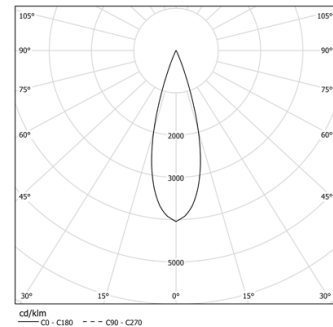

52W / 4960lm / 4000K / On/Off / Medium
31° / 1200mm

61294

Structure

- 1 Profile
- 2 End caps
- 3 Fitting accessories
- 4 Profile coupling

Modules

- A inVision Module

Design: O/M + Bartenbach GmbH
Módulo inVision em alumínio com face metálica perfurada e acabamento com pintura texturada.

LED CRI>80 / >50.000h, L80/B10 / 2-step MacAdam
Fonte de alimentação incluída.
IP20 | 230Vac | 50/60Hz

LED	4000K	Fonte de Luz	Luminária
Potência	52W		61,2W
Fluxo	6800lm		4960lm
Eficiência	131lm/W		81lm/W
LOR	-		73%
UGR	-		<13

Ângulo de abertura
Medium 31°

Aplicação

Peso
0,8Kg

mm

Acabamentos

- .01 Branco / RAL 9010
- .02 Preto / RAL 9005

Choose the length and layout of the system exactly as you want it, to model the right lighting functions for different tasks. For further information please contact: support@om-light.com