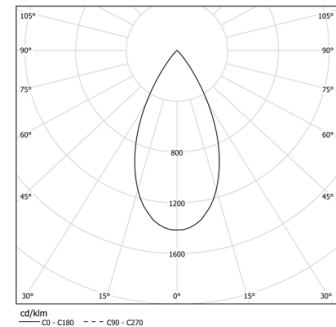

14W / 1300lm / 4000K / On/Off / Flood 52° / 600mm

61291

Structure

- 1 Profile
- 2 End caps
- 3 Fitting accessories
- 4 Profile coupling

Modules

- A inVision Module

Design: O/M + Bartenbach GmbH

Módulo inVision em alumínio com face metálica perfurada e acabamento com pintura texturada.

LED CRI>80 / >50.000h, L80/B10 / 2-step MacAdam

Fonte de alimentação incluída.

IP20 | 230Vac | 50/60Hz

LED	4000K	Fonte de Luz	Luminária
Potência	14W	17,1W	
Fluxo	1720lm	1300lm	
Eficiência	123lm/W	76lm/W	
LOR	-	76%	
UGR	-	<10	

Ângulo de abertura
Flood 52°

Aplicação

Peso
0,5Kg

mm

Acabamentos

- .01 Branco / RAL 9010
- .02 Preto / RAL 9005

Choose the length and layout of the system exactly as you want it, to model the right lighting functions for different tasks. For further information please contact: support@om-light.com