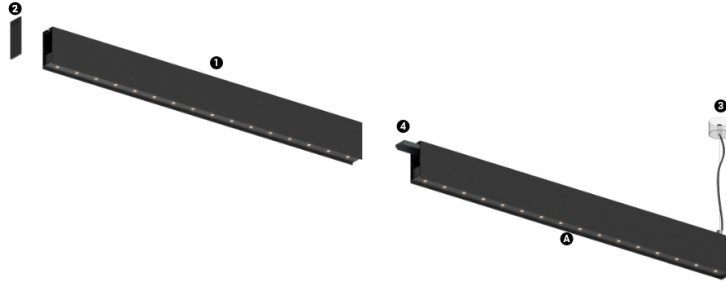

14W / 1300lm / 4000K / On/Off / Flood 52° / 600mm

61291

Structure

- 1 Profile
- 2 End caps
- 3 Fitting accessories
- 4 Profile coupling

Modules

- A inVision Module

Design: O/M + Bartenbach GmbH

Módulo inVision em alumínio com face metálica perfurada e acabamento com pintura texturada.

LED CRI>80 / >50.000h, L80/B10 / 2-step MacAdam

Fonte de alimentação incluída.

IP20 | 230Vac | 50/60Hz

LED	4000K	Fonte de Luz	Luminária
Potência	14W	17,1W	
Fluxo	1720lm	1300lm	
Eficiência	123lm/W	76lm/W	
LOR	-	76%	
UGR	-	<10	

Ângulo de abertura
Flood 52°

Aplicação

Peso
0,5Kg

mm

Acabamentos

- .01 Branco / RAL 9010
- .02 Preto / RAL 9005

Choose the length and layout of the system exactly as you want it, to model the right lighting functions for different tasks. For further information please contact: support@om-light.com