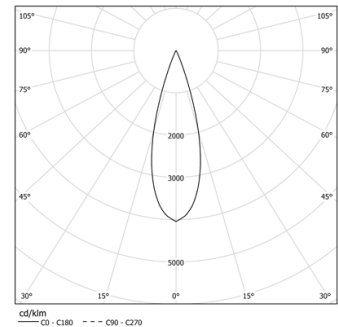

26W / 2480lm / 4000K / On/Off / Medium
31° / 600mm

61290

Structure

- 1 Profile
- 2 End caps
- 3 Fitting accessories
- 4 Profile coupling

Modules

- A inVision Module

Design: O/M + Bartenbach GmbH

Módulo inVision em alumínio com face metálica perfurada e acabamento com pintura texturada.

LED CRI>80 / >50.000h, L80/B10 / 2-step MacAdam

Fonte de alimentação incluída.

IP20 | 230Vac | 50/60Hz

LED	4000K	Fonte de Luz	Luminária
Potência	26W		31,7W
Fluxo	3400lm		2480lm
Eficiência	131lm/W		78lm/W
LOR	-		73%
UGR	-		<13

Ângulo de abertura
Medium 31°

Aplicação

Peso
0,5Kg

mm

Acabamentos

- .01 Branco / RAL 9010
- .02 Preto / RAL 9005

Choose the length and layout of the system exactly as you want it, to model the right lighting functions for different tasks. For further information please contact: support@om-light.com