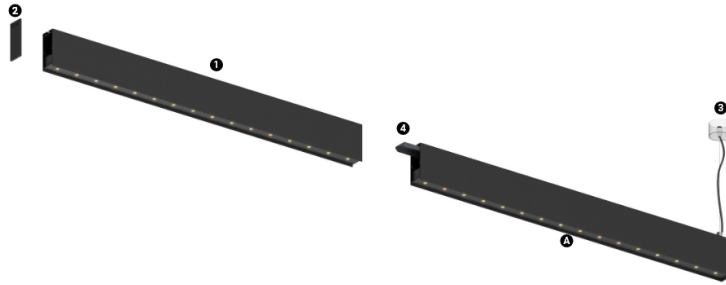

14W / 1260lm / 4000K / On/Off / Medium 31°
/ 600mm

61289

Design: O/M + Bartenbach GmbH
Módulo inVision em alumínio com face metálica perfurada e acabamento com pintura texturada.

LED CRI>80 / >50.000h, L80/B10 / 2-step MacAdam
Fonte de alimentação incluída.
IP20 | 230Vac | 50/60Hz

Structure

- 1 Profile
- 2 End caps
- 3 Fitting accessories
- 4 Profile coupling

Modules

- A inVision Module

LED	4000K	Fonte de Luz	Luminária
Potência	14W	17,1W	
Fluxo	1720lm	1260lm	
Eficiência	123lm/W	74lm/W	
LOR	-	73%	
UGR	-	<10	

Ângulo de abertura
Medium 31°

Aplicação

Peso
0,5Kg

mm

Acabamentos

- .01 Branco / RAL 9010
- .02 Preto / RAL 9005

Choose the length and layout of the system exactly as you want it, to model the right lighting functions for different tasks. For further information please contact: support@om-light.com