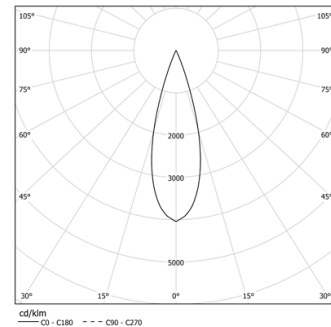

14W / 1260lm / 4000K / On/Off / Medium 31°
/ 600mm

61289

Design: O/M + Bartenbach GmbH
Módulo inVision em alumínio com face metálica perfurada e acabamento com pintura texturada.

LED CRI>80 / >50.000h, L80/B10 / 2-step MacAdam
Fonte de alimentação incluída.
IP20 | 230Vac | 50/60Hz

Structure

- 1 Profile
- 2 End caps
- 3 Fitting accessories
- 4 Profile coupling

Modules

- A inVision Module

LED	4000K	Fonte de Luz	Luminária
Potência	14W	17,1W	
Fluxo	1720lm	1260lm	
Eficiência	123lm/W	74lm/W	
LOR	-	73%	
UGR	-	<10	

Ângulo de abertura
Medium 31°

Aplicação

Peso
0,5Kg

mm

Acabamentos

- .01 Branco / RAL 9010
- .02 Preto / RAL 9005

Choose the length and layout of the system exactly as you want it, to model the right lighting functions for different tasks. For further information please contact: support@om-light.com