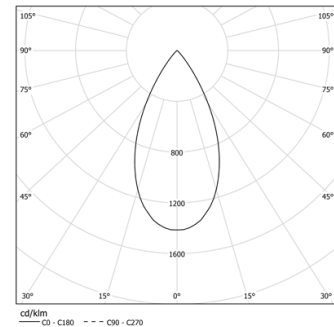

52W / 3920lm / 3000K / DALI / Flood 52° / 1200mm

61288

Design: O/M + Bartenbach GmbH
Módulo inVision em alumínio com face metálica perfurada e acabamento com pintura texturada.

LED CRI>90 / >50.000h, L80/B10 / 2-step MacAdam
Fonte de alimentação incluída.
IP20 | 230Vac | 50/60Hz

Structure

- 1 Profile
- 2 End caps
- 3 Fitting accessories
- 4 Profile coupling

Modules

- A inVision Module

LED	3000K	Fonte de Luz	Luminária
Potência		52W	61,2W
Fluxo		5160lm	3920lm
Eficiência		99lm/W	64lm/W
LOR		-	76%
UGR		-	<16