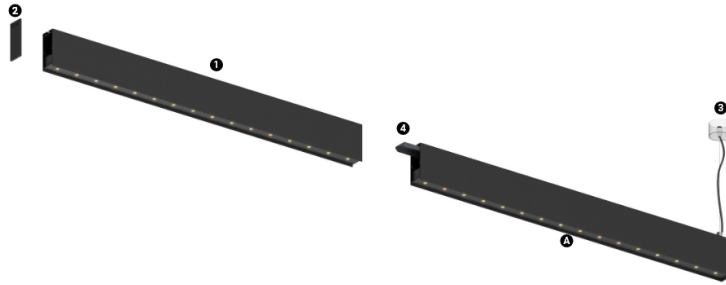

52W / 3920lm / 3000K / DALI / Flood 52° / 1200mm

61288

Design: O/M + Bartenbach GmbH
Módulo inVision em alumínio com face metálica perfurada e acabamento com pintura texturada.

LED CRI>90 / >50.000h, L80/B10 / 2-step MacAdam
Fonte de alimentação incluída.
IP20 | 230Vac | 50/60Hz

Structure

- 1 Profile
- 2 End caps
- 3 Fitting accessories
- 4 Profile coupling

Modules

- A inVision Module

LED	3000K	Fonte de Luz	Luminária
Potência		52W	61,2W
Fluxo		5160lm	3920lm
Eficiência		99lm/W	64lm/W
LOR		-	76%
UGR		-	<16

Ângulo de abertura
Flood 52°

Aplicação

Peso
0,8Kg

mm

Acabamentos

- .01 Branco / RAL 9010
- .02 Preto / RAL 9005

Para fornecimento específico de drivers "DALI 2" por favor contactar:
support@om-light.com

Choose the length and layout of the system exactly as you want it, to model the right lighting functions for different tasks. For further information please contact: support@om-light.com