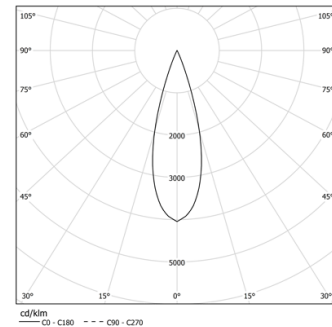

27W / 1880lm / 3000K / DALI / Medium 31° / 1200mm

61285

Structure

- 1 Profile
- 2 End caps
- 3 Fitting accessories
- 4 Profile coupling

Modules

- A inVision Module

Design: O/M + Bartenbach GmbH
Módulo inVision em alumínio com face metálica perfurada e acabamento com pintura texturada.

LED CRI>90 / >50.000h, L80/B10 / 2-step MacAdam
Fonte de alimentação incluída.
IP20 | 230Vac | 50/60Hz

LED	3000K	Fonte de Luz	Luminária
Potência	27W		32,9W
Fluxo	2580lm		1880lm
Eficiência	96lm/W		57lm/W
LOR	-		73%
UGR	-		<10