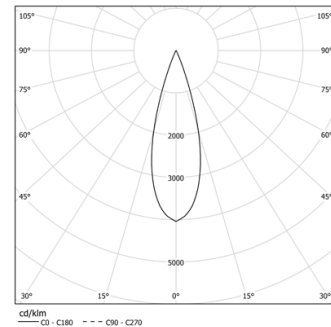

26W / 1880lm / 3000K / DALI / Medium 31° / 600mm

61282

Structure

- 1 Profile
- 2 End caps
- 3 Fitting accessories
- 4 Profile coupling

Modules

- A inVision Module

Design: O/M + Bartenbach GmbH
Módulo inVision em alumínio com face metálica perfurada e acabamento com pintura texturada.

LED CRI>90 / >50.000h, L80/B10 / 2-step MacAdam
Fonte de alimentação incluída.
IP20 | 230Vac | 50/60Hz

LED	3000K	Fonte de Luz	Luminária
Potência	26W		31,7W
Fluxo	2580lm		1880lm
Eficiência	99lm/W		59lm/W
LOR	-		73%
UGR	-		<13