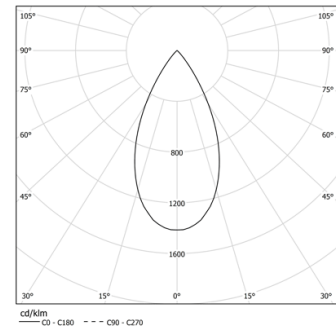

27W / 1960lm / 3000K / On/Off / Flood 52° / 1200mm

61279

Structure

- 1 Profile
- 2 End caps
- 3 Fitting accessories
- 4 Profile coupling

Modules

- A inVision Module

Design: O/M + Bartenbach GmbH

Módulo inVision em alumínio com face metálica perfurada e acabamento com pintura texturada.

LED CRI>90 / >50.000h, L80/B10 / 2-step MacAdam

Fonte de alimentação incluída.

IP20 | 230Vac | 50/60Hz

LED	3000K	Fonte de Luz	Luminária
Potência	27W		32,9W
Fluxo	2580lm		1960lm
Eficiência	96lm/W		60lm/W
LOR	-		76%
UGR	-		<10

Ângulo de abertura
Flood 52°

Aplicação

Peso
0,8Kg

mm

Acabamentos

- .01 Branco / RAL 9010
- .02 Preto / RAL 9005

Choose the length and layout of the system exactly as you want it, to model the right lighting functions for different tasks. For further information please contact: support@om-light.com