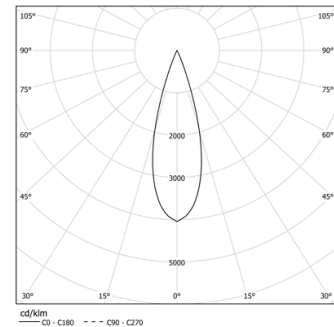

27W / 1880lm / 3000K / On/Off / Medium
31° / 1200mm

61277

Structure

- 1 Profile
- 2 End caps
- 3 Fitting accessories
- 4 Profile coupling

Modules

- A inVision Module

Design: O/M + Bartenbach GmbH

Módulo inVision em alumínio com face metálica perfurada e acabamento com pintura texturada.

LED CRI>90 / >50.000h, L80/B10 / 2-step MacAdam

Fonte de alimentação incluída.

IP20 | 230Vac | 50/60Hz

LED	3000K	Fonte de Luz	Luminária
Potência		27W	32,9W
Fluxo		2580lm	1880lm
Eficiência		96lm/W	57lm/W
LOR		-	73%
UGR		-	<10

Ângulo de abertura
Medium 31°

Aplicação

Peso
0,8Kg

mm

Acabamentos

- .01 Branco / RAL 9010
- .02 Preto / RAL 9005

Choose the length and layout of the system exactly as you want it, to model the right lighting functions for different tasks. For further information please contact: support@om-light.com