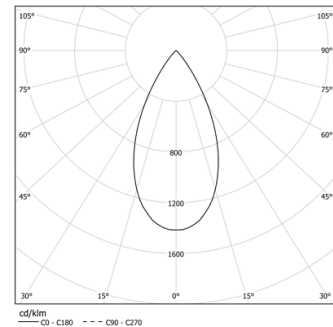

26W / 1960lm / 3000K / On/Off / Flood 52° /
600mm

61276

Structure

- 1 Profile
- 2 End caps
- 3 Fitting accessories
- 4 Profile coupling

Modules

- A inVision Module

Design: O/M + Bartenbach GmbH
Módulo inVision em alumínio com face metálica perfurada e acabamento com pintura texturada.

LED CRI>90 / >50.000h, L80/B10 / 2-step MacAdam
Fonte de alimentação incluída.
IP20 | 230Vac | 50/60Hz

LED	3000K	Fonte de Luz	Luminária
Potência	26W		31,7W
Fluxo	2580lm		1960lm
Eficiência	99lm/W		62lm/W
LOR	-		76%
UGR	-		<16

Ângulo de abertura
Flood 52°

Aplicação

Peso
0,5Kg

mm

Acabamentos

- .01 Branco / RAL 9010
- .02 Preto / RAL 9005

Choose the length and layout of the system exactly as you want it, to model the right lighting functions for different tasks. For further information please contact: support@om-light.com