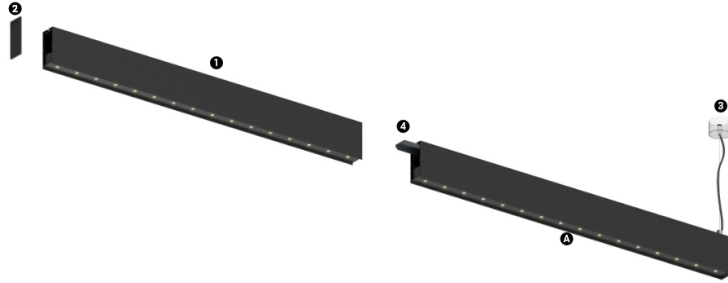

26W / 1960lm / 3000K / On/Off / Flood 52° /
600mm

61276

Structure

- 1 Profile
- 2 End caps
- 3 Fitting accessories
- 4 Profile coupling

Modules

- A inVision Module

Design: O/M + Bartenbach GmbH
Módulo inVision em alumínio com face metálica perfurada e acabamento com pintura texturada.

LED CRI>90 / >50.000h, L80/B10 / 2-step MacAdam
Fonte de alimentação incluída.
IP20 | 230Vac | 50/60Hz

LED	3000K	Fonte de Luz	Luminária
Potência	26W		31,7W
Fluxo	2580lm		1960lm
Eficiência	99lm/W		62lm/W
LOR	-		76%
UGR	-		<16

Ângulo de abertura
Flood 52°

Aplicação

Peso
0,5Kg

mm

Acabamentos

- .01 Branco / RAL 9010
- .02 Preto / RAL 9005

Choose the length and layout of the system exactly as you want it, to model the right lighting functions for different tasks. For further information please contact: support@om-light.com