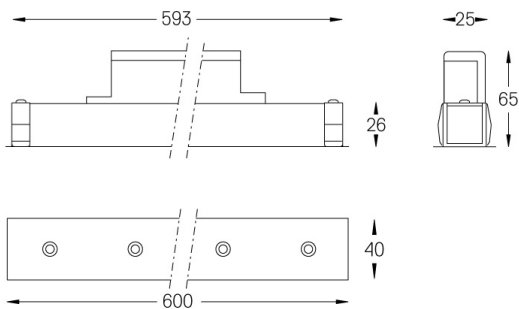

#### Structure

- 1 Profile
- 2 End caps
- 3 Fitting accessories
- 4 Profile coupling

#### Modules

- A inVision Module

LED	3000K	Fonte de Luz	Luminária
Potência	14W		17,1W
Fluxo	1290lm		980lm
Eficiência	92lm/W		57lm/W
LOR	-		76%
UGR	-		<10

Ângulo de abertura  
Flood 52°

Aplicação

Peso  
0,5Kg

mm