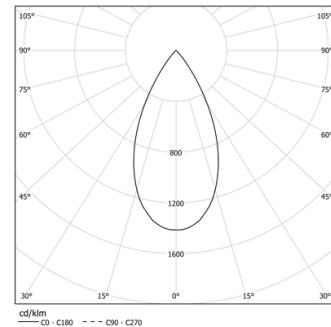

14W / 980lm / 3000K / On/Off / Flood 52° / 600mm

61275

Design: O/M + Bartenbach GmbH  
Módulo inVision em alumínio com face metálica perfurada e acabamento com pintura texturada.

LED CRI>90 / >50.000h, L80/B10 / 2-step MacAdam  
Fonte de alimentação incluída.  
IP20 | 230Vac | 50/60Hz

#### Structure

- 1 Profile
- 2 End caps
- 3 Fitting accessories
- 4 Profile coupling

#### Modules

- A inVision Module

LED	3000K	Fonte de Luz	Luminária
Potência	14W		17,1W
Fluxo	1290lm		980lm
Eficiência	92lm/W		57lm/W
LOR	-		76%
UGR	-		<10

Ângulo de abertura  
Flood 52°

Aplicação

Peso  
0,5Kg

mm