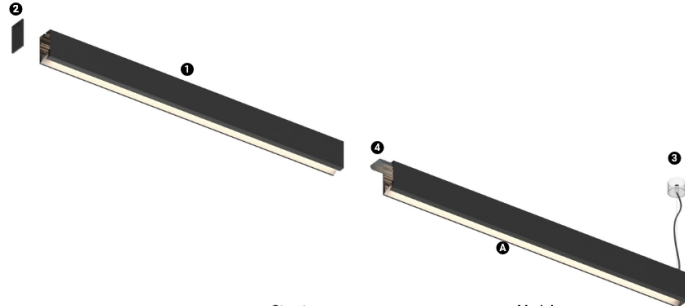

#### Structure

- 1 Profile
- 2 End caps
- 3 Fitting accessories
- 4 Profile coupling

#### Modules

- A Uw modules

Design: O/M + Bartenbach GmbH  
Fonte de luz LED com excelente consistência cromática e elevada vida útil.  
Refletor assimétrico em alumínio.  
2200-5000K Tunable White.

LED CRI>80 / >50.000h, L80/B10  
2-step MacAdam / fonte de alimentação incluída.  
IP20 | 230Vac | 50/60Hz

LED	2200K-5000K	Fonte de Luz	Luminária
Potência		16W*	19,5W*
Fluxo		1720lm*	790lm*
Eficiência		108lm/W	40lm/W
LOR		-	46%
UGR		-	-

Ângulo de abertura  
Wallwasher

Aplicação

Peso  
2Kg

mm