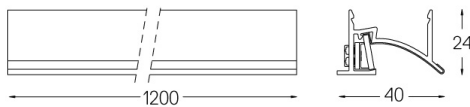

LED	2200K-5000K	Fonte de Luz	Luminária
Potência		16W*	19,5W*
Fluxo		1720lm*	790lm*
Eficiência		108lm/W	40lm/W
LOR		-	46%
UGR		-	-

Ângulo de abertura  
Wallwasher

Aplicação

Peso  
2Kg

mm