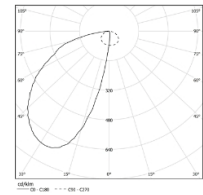

LED	2200K-5000K	Fonte de Luz	Luminária
Potência		16W*	19,5W*
Fluxo		1720lm*	790lm*
Eficiência		108lm/W	40lm/W
LOR		-	46%
UGR		-	-

Ângulo de abertura  
Wallwasher

Aplicação

Peso  
2Kg

mm