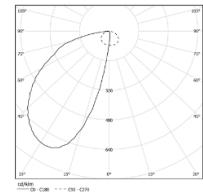

Ângulo de abertura
Wallwasher

Aplicação

Peso
2Kg

mm