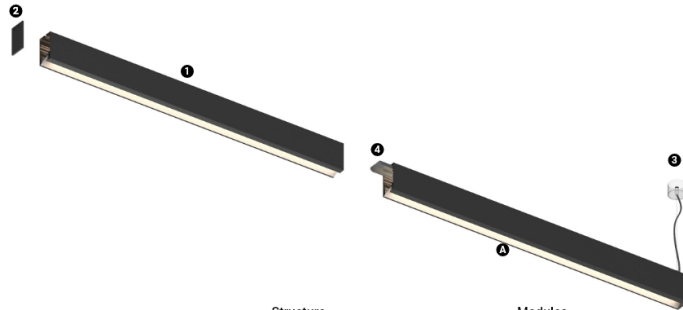

16W* / 790lm* / 2200K-5000K / DALI /
Wallwasher / 1200mm

61256

Structure

- 1 Profile
- 2 End caps
- 3 Fitting accessories
- 4 Profile coupling

Modules

- A Uw modules

Design: O/M + Bartenbach GmbH
Fonte de luz LED com excelente consistência cromática e elevada vida útil.
Refletor assimétrico em alumínio.
2200-5000K Tunable White.

LED CRI>80 / >50.000h, L80/B10
2-step MacAdam / fonte de alimentação incluída.
IP20 | 230Vac | 50/60Hz

LED	2200K-5000K	Fonte de Luz	Luminária
Potência		16W*	19,5W*
Fluxo		1720lm*	790lm*
Eficiência		108lm/W	40lm/W
LOR		-	46%
UGR		-	-

Ângulo de abertura
Wallwasher

Aplicação

Peso
2Kg

mm

Acabamentos

- .01 Branco / RAL 9010
- .02 Preto / RAL 9005
- .10 Alumínio anodizado

Choose the length and layout of the system exactly as you want it, to model the right lighting functions for different tasks. For further information please contact: support@om-light.com