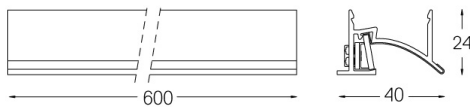

Ângulo de abertura
Wallwasher

Aplicação

Peso
1,64Kg

Acabamentos

- .01 Branco / RAL 9010
- .02 Preto / RAL 9005
- .10 Alumínio anodizado

Para fornecimento específico de drivers "DALI 2" por favor contactar:
support@om-light.com