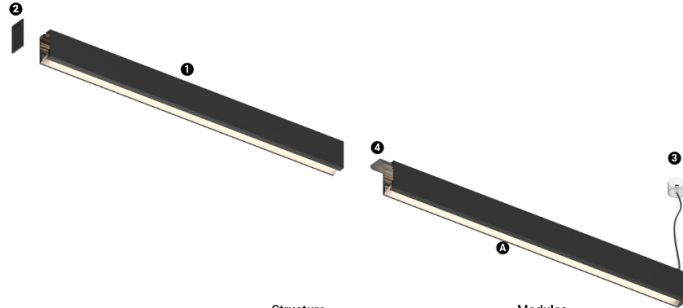

16W / 1000lm / 4000K / DALI / Wallwasher /
600mm

61253

Structure

- 1 Profile
- 2 End caps
- 3 Fitting accessories
- 4 Profile coupling

Modules

- A Uw modules

Design: O/M + Bartenbach GmbH
Fonte de luz LED com excelente consistência cromática e elevada vida útil.
Refletor assimétrico em alumínio.

LED CRI>80 / >50.000h, L80/B10
2-step MacAdam / fonte de alimentação incluída.
IP20 | 230Vac | 50/60Hz

LED	4000K	Fonte de Luz	Luminária
Potência		16W	19W
Fluxo		2240lm	1000lm
Eficiência		140lm/W	53lm/W
LOR		-	45%
UGR		-	-

Ângulo de abertura
Wallwasher

Aplicação

Peso
1,64Kg

Acabamentos

- .01 Branco / RAL 9010
- .02 Preto / RAL 9005
- .10 Alumínio anodizado

Para fornecimento específico de drivers "DALI 2" por favor contactar:
support@om-light.com