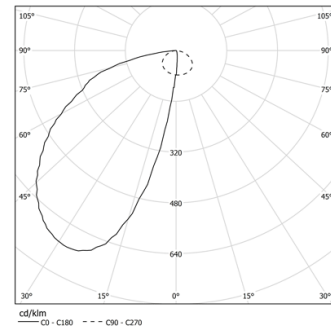

16W / 1000lm / 4000K / On/Off / Wallwasher
/ 600mm

61251

Structure

- 1 Profile
- 2 End caps
- 3 Fitting accessories
- 4 Profile coupling

Modules

- A Uw modules

Design: O/M + Bartenbach GmbH
Fonte de luz LED com excelente consistência cromática e elevada vida útil.
Refletor assimétrico em alumínio.

LED CRI>80 / >50.000h, L80/B10
2-step MacAdam / fonte de alimentação incluída.
IP20 | 230Vac | 50/60Hz

LED	4000K	Fonte de Luz	Luminária
Potência		16W	19W
Fluxo		2240lm	1000lm
Eficiência		140lm/W	53lm/W
LOR		-	45%
UGR		-	-

Ângulo de abertura
Wallwasher

Aplicação

Peso
1,64Kg

mm

Acabamentos

- .01 Branco / RAL 9010
- .02 Preto / RAL 9005
- .10 Alumínio anodizado

Choose the length and layout of the system exactly as you want it, to model the right lighting functions for different tasks. For further information please contact: support@om-light.com