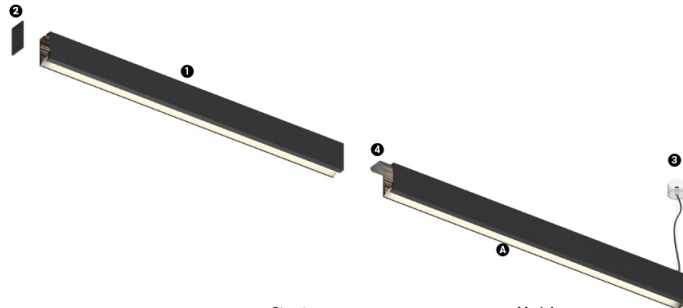

16W / 1000lm / 4000K / On/Off / Wallwasher
/ 600mm

61251

Structure

- 1 Profile
- 2 End caps
- 3 Fitting accessories
- 4 Profile coupling

Modules

- A Uw modules

Design: O/M + Bartenbach GmbH
Fonte de luz LED com excelente consistência cromática e elevada vida útil.
Refletor assimétrico em alumínio.

LED CRI>80 / >50.000h, L80/B10
2-step MacAdam / fonte de alimentação incluída.
IP20 | 230Vac | 50/60Hz

LED	4000K	Fonte de Luz	Luminária
Potência		16W	19W
Fluxo		2240lm	1000lm
Eficiência		140lm/W	53lm/W
LOR		-	45%
UGR		-	-

Ângulo de abertura
Wallwasher

Aplicação

Peso
1,64Kg

mm

Acabamentos

- .01 Branco / RAL 9010
- .02 Preto / RAL 9005
- .10 Alumínio anodizado

Choose the length and layout of the system exactly as you want it, to model the right lighting functions for different tasks. For further information please contact: support@om-light.com