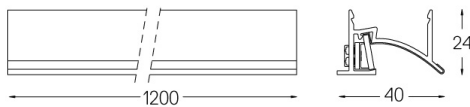

LED	3000K	Fonte de Luz	Luminária
Potência		32W	38W
Fluxo		3200lm	1450lm
Eficiência		100lm/W	38lm/W
LOR		-	45%
UGR		-	-

Ângulo de abertura  
Wallwasher

Aplicação

Peso  
2Kg