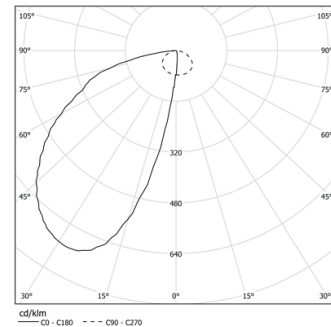

LED	3000K	Fonte de Luz	Luminária
Potência		32W	38W
Fluxo		3200lm	1450lm
Eficiência		100lm/W	38lm/W
LOR		-	45%
UGR		-	-

Ângulo de abertura  
Wallwasher

Aplicação

Peso  
2Kg