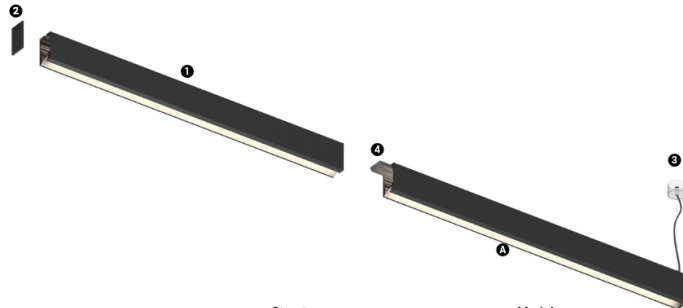

#### Structure

- 1 Profile
- 2 End caps
- 3 Fitting accessories
- 4 Profile coupling

LED	3000K	Fonte de Luz	Luminária
Potência		32W	38W
Fluxo		3200lm	1450lm
Eficiência		100lm/W	38lm/W
LOR		-	45%
UGR		-	-

Ângulo de abertura  
Wallwasher

Aplicação

Peso  
2Kg