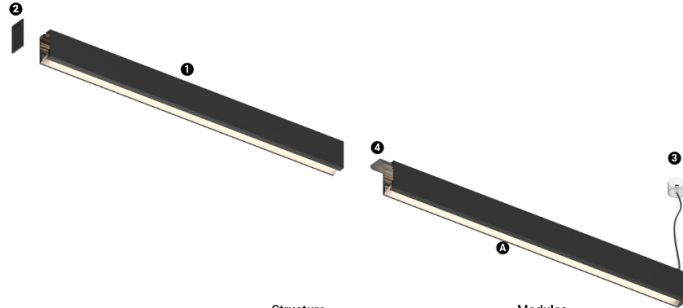

16W / 740lm / 3000K / On/Off / Wallwasher
/ 600mm

61247

Structure

- 1 Profile
- 2 End caps
- 3 Fitting accessories
- 4 Profile coupling

Modules

- A Uw modules

Design: O/M + Bartenbach GmbH
Fonte de luz LED com excelente consistência cromática e elevada vida útil.
Refletor assimétrico em alumínio.

LED CRI>90 / >50.000h, L80/B10
2-step MacAdam / fonte de alimentação incluída.
IP20 | 230Vac | 50/60Hz

LED	3000K	Fonte de Luz	Luminária
Potência		16W	19W
Fluxo		1600lm	740lm
Eficiência		100lm/W	39lm/W
LOR		-	46%
UGR		-	-

Ângulo de abertura
Wallwasher

Aplicação

Peso
1,64Kg

Acabamentos

- .01 Branco / RAL 9010
- .02 Preto / RAL 9005
- .10 Alumínio anodizado

Choose the length and layout of the system exactly as you want it, to model the right lighting functions for different tasks. For further information please contact: support@om-light.com