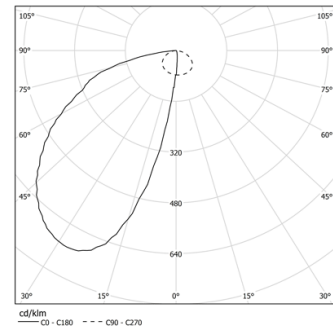

32W / 1450lm / 2700K / On/Off / Wallwasher
/ 1200mm

61244

Structure

- 1 Profile
- 2 End caps
- 3 Fitting accessories
- 4 Profile coupling

Modules

- A Uw modules

Design: O/M + Bartenbach GmbH
Fonte de luz LED com excelente consistência cromática e elevada vida útil.
Refletor assimétrico em alumínio.

LED CRI>90 / >50.000h, L80/B10
2-step MacAdam / fonte de alimentação incluída.
IP20 | 230Vac | 50/60Hz

LED	2700K	Fonte de Luz	Luminária
Potência		32W	38W
Fluxo		3200lm	1450lm
Eficiência		100lm/W	38lm/W
LOR		-	45%
UGR		-	-

Ângulo de abertura
Wallwasher

Peso
2Kg

Acabamentos

- .01 Branco / RAL 9010
- .02 Preto / RAL 9005
- .10 Alumínio anodizado

Choose the length and layout of the system exactly as you want it, to model the right lighting functions for different tasks. For further information please contact: support@om-light.com