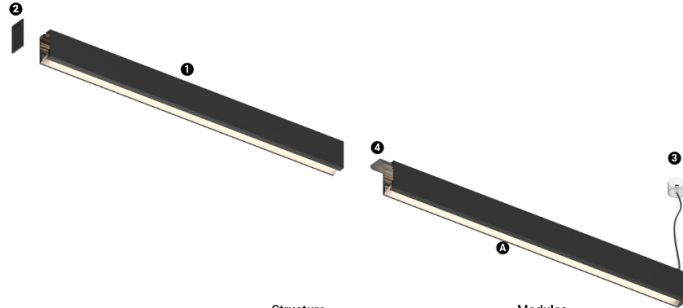

32W / 1450lm / 2700K / On/Off / Wallwasher
/ 1200mm

61244

Structure

- 1 Profile
- 2 End caps
- 3 Fitting accessories
- 4 Profile coupling

Modules

- A Uw modules

Design: O/M + Bartenbach GmbH
Fonte de luz LED com excelente consistência cromática e elevada vida útil.
Refletor assimétrico em alumínio.

LED CRI>90 / >50.000h, L80/B10
2-step MacAdam / fonte de alimentação incluída.
IP20 | 230Vac | 50/60Hz

LED	2700K	Fonte de Luz	Luminária
Potência		32W	38W
Fluxo		3200lm	1450lm
Eficiência		100lm/W	38lm/W
LOR		-	45%
UGR		-	-

Ângulo de abertura
Wallwasher

Peso
2Kg

Acabamentos

- .01 Branco / RAL 9010
- .02 Preto / RAL 9005
- .10 Alumínio anodizado

Choose the length and layout of the system exactly as you want it, to model the right lighting functions for different tasks. For further information please contact: support@om-light.com