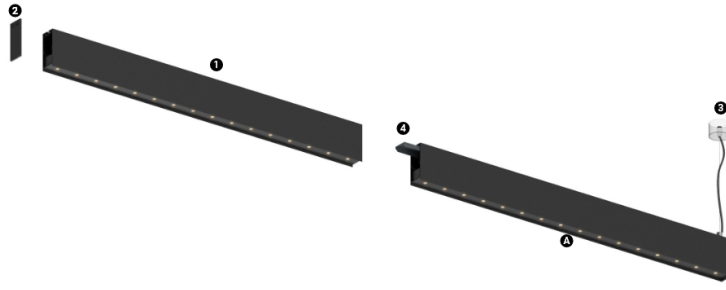

46W* / 2720lm* / 2200K-5000K / DALI /
Medium 31° / 1200mm

60984

Design: O/M + Bartenbach GmbH
Módulo inVision em alumínio com face metálica perfurada e acabamento com pintura texturada.

LED CRI>80 / >50.000h, L80/B10 / 3-step MacAdam
Fonte de alimentação incluída.
DALI DT8.
IP20 | 230Vac | 50/60Hz

Structure

- 1 Profile
- 2 End caps
- 3 Fitting accessories
- 4 Profile coupling

Modules

- A inVision Module

LED	2200K-5000K	Fonte de Luz	Luminária
Potência		46W*	54,1W*
Fluxo		3760lm*	2720lm*
Eficiência		82lm/W	50lm/W
LOR		-	72%
UGR		-	<10

Ângulo de abertura
Medium 31°

Aplicação

Peso
0,8Kg

mm

Acabamentos

- .01 Branco / RAL 9010
- .02 Preto / RAL 9005

Choose the length and layout of the system exactly as you want it, to model the right lighting functions for different tasks. For further information please contact: support@om-light.com