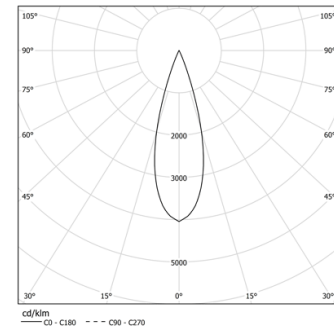

52W / 4960lm / 4000K / DALI / Medium 31° / 1200mm

60979

Structure

- 1 Profile
- 2 End caps
- 3 Fitting accessories
- 4 Profile coupling

Modules

- A inVision Module

Design: O/M + Bartenbach GmbH

Módulo inVision em alumínio com face metálica perfurada e acabamento com pintura texturada.

LED CRI>80 / >50.000h, L80/B10 / 2-step MacAdam

Fonte de alimentação incluída.

IP20 | 230Vac | 50/60Hz

LED	4000K	Fonte de Luz	Luminária
Potência		52W	61,2W
Fluxo		6800lm	4960lm
Eficiência		131lm/W	81lm/W
LOR		-	73%
UGR		-	<13