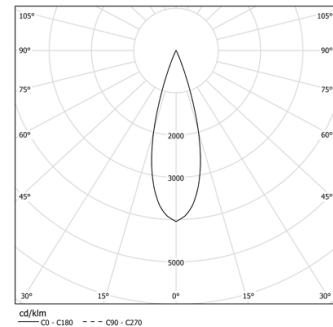

52W / 4960lm / 4000K / On/Off / Medium
31° / 1200mm

60971

Structure

- 1 Profile
- 2 End caps
- 3 Fitting accessories
- 4 Profile coupling

Modules

- A inVision Module

Design: O/M + Bartenbach GmbH

Módulo inVision em alumínio com face metálica perfurada e acabamento com pintura texturada.

LED CRI>80 / >50.000h, L80/B10 / 2-step MacAdam

Fonte de alimentação incluída.

IP20 | 230Vac | 50/60Hz

LED	4000K	Fonte de Luz	Luminária
Potência		52W	61,2W
Fluxo		6800lm	4960lm
Eficiência		131lm/W	81lm/W
LOR		-	73%
UGR		-	<13

Ângulo de abertura
Medium 31°

Aplicação

Peso
0,8Kg

mm

Acabamentos

- .01 Branco / RAL 9010
- .02 Preto / RAL 9005

Choose the length and layout of the system exactly as you want it, to model the right lighting functions for different tasks. For further information please contact: support@om-light.com