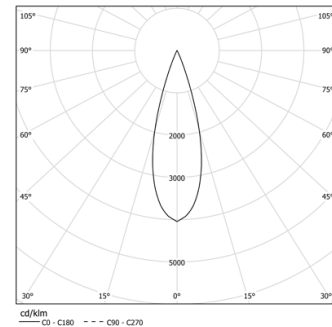

27W / 2520lm / 4000K / On/Off / Medium
31° / 1200mm

60970

Structure

- 1 Profile
- 2 End caps
- 3 Fitting accessories
- 4 Profile coupling

Modules

- A inVision Module

Design: O/M + Bartenbach GmbH

Módulo inVision em alumínio com face metálica perfurada e acabamento com pintura texturada.

LED CRI>80 / >50.000h, L80/B10 / 2-step MacAdam

Fonte de alimentação incluída.

IP20 | 230Vac | 50/60Hz

LED	4000K	Fonte de Luz	Luminária
Potência		27W	32,9W
Fluxo		3440lm	2520lm
Eficiência		127lm/W	77lm/W
LOR		-	73%
UGR		-	<10

Ângulo de abertura
Medium 31°

Aplicação

Peso
0,8Kg

mm

Acabamentos

- .01 Branco / RAL 9010
- .02 Preto / RAL 9005

Choose the length and layout of the system exactly as you want it, to model the right lighting functions for different tasks. For further information please contact: support@om-light.com