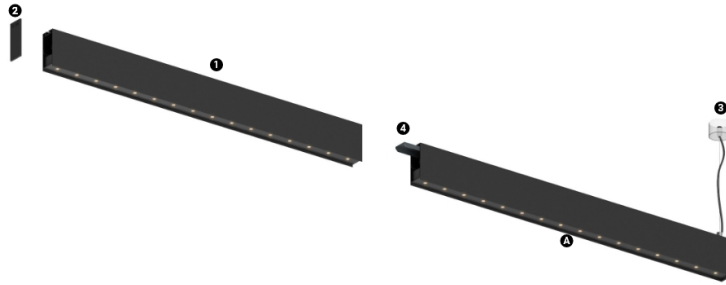

27W / 2520lm / 4000K / On/Off / Medium
31° / 1200mm

60970

Structure

- 1 Profile
- 2 End caps
- 3 Fitting accessories
- 4 Profile coupling

Modules

- A inVision Module

Design: O/M + Bartenbach GmbH

Módulo inVision em alumínio com face metálica perfurada e acabamento com pintura texturada.

LED CRI>80 / >50.000h, L80/B10 / 2-step MacAdam

Fonte de alimentação incluída.

IP20 | 230Vac | 50/60Hz

LED	4000K	Fonte de Luz	Luminária
Potência		27W	32,9W
Fluxo		3440lm	2520lm
Eficiência		127lm/W	77lm/W
LOR		-	73%
UGR		-	<10

Ângulo de abertura
Medium 31°

Aplicação

Peso
0,8Kg

mm

Acabamentos

- .01 Branco / RAL 9010
- .02 Preto / RAL 9005

Choose the length and layout of the system exactly as you want it, to model the right lighting functions for different tasks. For further information please contact: support@om-light.com