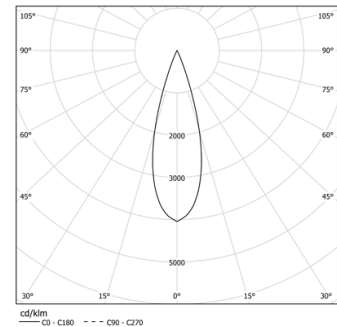

IP20 | 230Vac | 50/60Hz

LED	4000K	Fonte de Luz	Luminária
Potência		27W	32,9W
Fluxo		3440lm	2520lm
Eficiência		127lm/W	77lm/W
LOR		-	73%
UGR		-	<10

Ângulo de abertura  
Medium 31°

Aplicação

Peso  
0,8Kg

mm