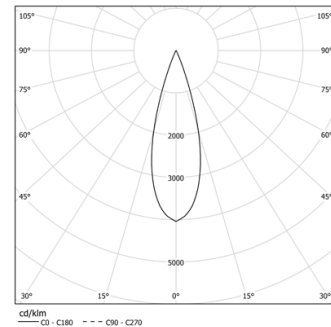

14W / 1260lm / 4000K / On/Off / Medium 31°
/ 600mm

60966

Design: O/M + Bartenbach GmbH
Módulo inVision em alumínio com face metálica perfurada e acabamento com pintura texturada.

LED CRI>80 / >50.000h, L80/B10 / 2-step MacAdam
Fonte de alimentação incluída.
IP20 | 230Vac | 50/60Hz

Structure

- 1 Profile
- 2 End caps
- 3 Fitting accessories
- 4 Profile coupling

Modules

- A inVision Module

LED	4000K	Fonte de Luz	Luminária
Potência	14W	17,1W	
Fluxo	1720lm	1260lm	
Eficiência	123lm/W	74lm/W	
LOR	-	73%	
UGR	-	<10	

Ângulo de abertura
Medium 31°

Aplicação

Peso
0,5Kg

mm

Acabamentos

- .01 Branco / RAL 9010
- .02 Preto / RAL 9005

Choose the length and layout of the system exactly as you want it, to model the right lighting functions for different tasks. For further information please contact: support@om-light.com