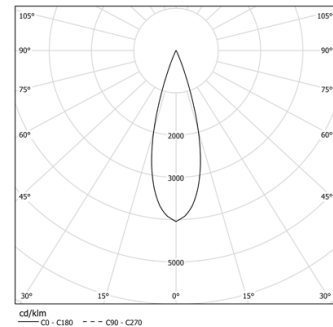

52W / 3760lm / 3000K / DALI / Medium 31° / 1200mm

60963

Design: O/M + Bartenbach GmbH
Módulo inVision em alumínio com face metálica perfurada e acabamento com pintura texturada.

LED CRI>90 / >50.000h, L80/B10 / 2-step MacAdam
Fonte de alimentação incluída.
IP20 | 230Vac | 50/60Hz

Structure

- 1 Profile
- 2 End caps
- 3 Fitting accessories
- 4 Profile coupling

Modules

- A inVision Module

LED	3000K	Fonte de Luz	Luminária
Potência		52W	61,2W
Fluxo		5160lm	3760lm
Eficiência		99lm/W	61lm/W
LOR		-	73%
UGR		-	<13