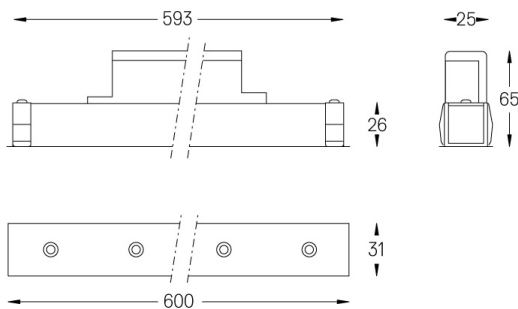

LED	3000K	Fonte de Luz	Luminária
Potência	26W		31,7W
Fluxo	2580lm		1880lm
Eficiência	99lm/W		59lm/W
LOR	-		73%
UGR	-		<13

Ângulo de abertura  
Medium 31°

Aplicação

Peso  
0,5Kg

mm