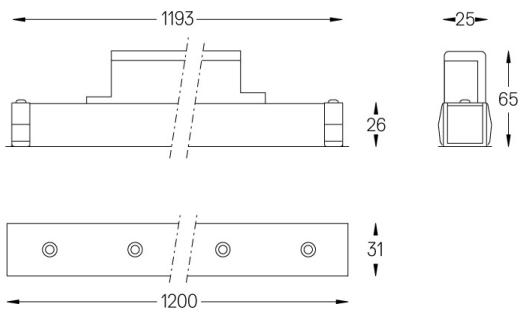

LED	3000K	Fonte de Luz	Luminária
Potência		27W	32,9W
Fluxo		2580lm	1880lm
Eficiência		96lm/W	57lm/W
LOR		-	73%
UGR		-	<10

Ângulo de abertura  
Medium 31°

Aplicação

Peso  
0,8Kg

mm