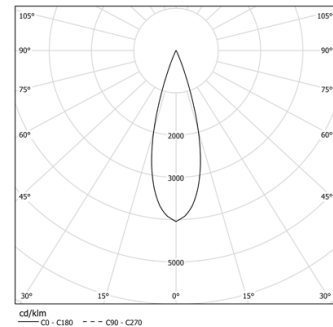

LED	3000K	Fonte de Luz	Luminária
Potência		27W	32,9W
Fluxo		2580lm	1880lm
Eficiência		96lm/W	57lm/W
LOR		-	73%
UGR		-	<10

Ângulo de abertura  
Medium 31°

Aplicação

Peso  
0,8Kg

mm