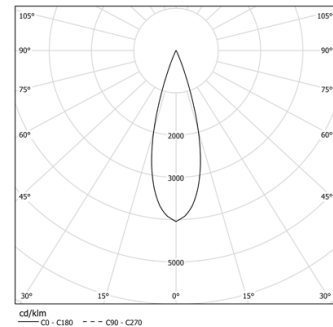

LED	3000K	Fonte de Luz	Luminária
Potência		27W	32,9W
Fluxo		2580lm	1880lm
Eficiência		96lm/W	57lm/W
LOR		-	73%
UGR		-	<10

Ângulo de abertura  
Medium 31°

#### Aplicação

Peso  
0,8Kg

mm