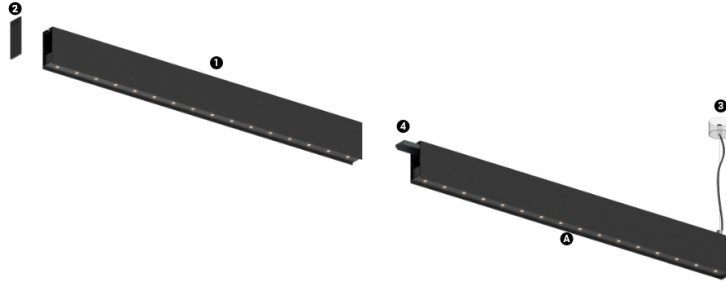

14W / 980lm / 3000K / On/Off / Flood 52° / 600mm

60952

### Structure

- 1 Profile
- 2 End caps
- 3 Fitting accessories
- 4 Profile coupling

IP20 | 230Vac | 50/60Hz

LED	3000K	Fonte de Luz	Luminária
Potência	14W	17,1W	
Fluxo	1290lm	980lm	
Eficiência	92lm/W	57lm/W	
LOR	-	76%	
UGR	-	<10	

Ângulo de abertura  
Flood 52°

Aplicação

Peso  
0,5Kg

mm