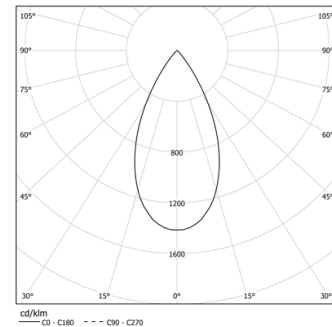

IP20 | 230Vac | 50/60Hz

LED	3000K	Fonte de Luz	Luminária
Potência	14W	17,1W	
Fluxo	1290lm	980lm	
Eficiência	92lm/W	57lm/W	
LOR	-	76%	
UGR	-	<10	

Ângulo de abertura  
Flood 52°

Aplicação

Peso  
0,5Kg

mm