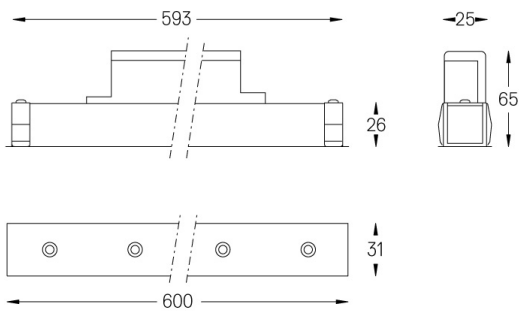

IP20 | 230Vac | 50/60Hz

LED	3000K	Fonte de Luz	Luminária
Potência	14W	17,1W	
Fluxo	1290lm	980lm	
Eficiência	92lm/W	57lm/W	
LOR	-	76%	
UGR	-	<10	

Ângulo de abertura  
Flood 52°

Aplicação

Peso  
0,5Kg

mm