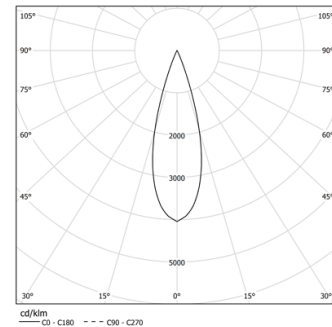

26W / 1880lm / 3000K / On/Off / Medium
31° / 600mm

60951

Structure

- 1 Profile
- 2 End caps
- 3 Fitting accessories
- 4 Profile coupling

Modules

- A inVision Module

Design: O/M + Bartenbach GmbH
Módulo inVision em alumínio com face metálica perfurada e acabamento com pintura texturada.

LED CRI>90 / >50.000h, L80/B10 / 2-step MacAdam
Fonte de alimentação incluída.
IP20 | 230Vac | 50/60Hz

LED	3000K	Fonte de Luz	Luminária
Potência	26W		31,7W
Fluxo	2580lm		1880lm
Eficiência	99lm/W		59lm/W
LOR	-		73%
UGR	-		<13

Ângulo de abertura
Medium 31°

Aplicação

Peso
0,5Kg

mm

Acabamentos

- .01 Branco / RAL 9010
- .02 Preto / RAL 9005

Choose the length and layout of the system exactly as you want it, to model the right lighting functions for different tasks. For further information please contact: support@om-light.com