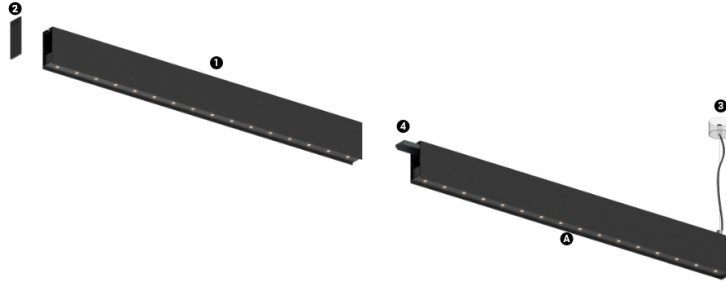

26W / 1880lm / 3000K / On/Off / Medium
31° / 600mm

60951

Structure

- 1 Profile
- 2 End caps
- 3 Fitting accessories
- 4 Profile coupling

Modules

- A inVision Module

Design: O/M + Bartenbach GmbH
Módulo inVision em alumínio com face metálica perfurada e acabamento com pintura texturada.

LED CRI>90 / >50.000h, L80/B10 / 2-step MacAdam
Fonte de alimentação incluída.
IP20 | 230Vac | 50/60Hz

LED	3000K	Fonte de Luz	Luminária
Potência	26W		31,7W
Fluxo	2580lm		1880lm
Eficiência	99lm/W		59lm/W
LOR	-		73%
UGR	-		<13

Ângulo de abertura
Medium 31°

Aplicação

Peso
0,5Kg

mm

Acabamentos

- .01 Branco / RAL 9010
- .02 Preto / RAL 9005

Choose the length and layout of the system exactly as you want it, to model the right lighting functions for different tasks. For further information please contact: support@om-light.com