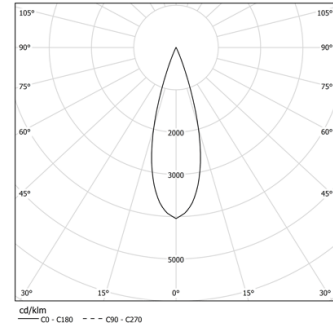

IP20 | 230Vac | 50/60Hz

LED	2700K	Fonte de Luz	Luminária
Potência	52W	52W	61,2W
Fluxo	4800lm	4800lm	3480lm
Eficiência	92lm/W	92lm/W	57lm/W
LOR	-	-	73%
UGR	-	-	<13

Ângulo de abertura  
Medium 31°

Aplicação

Peso  
0,8Kg

mm