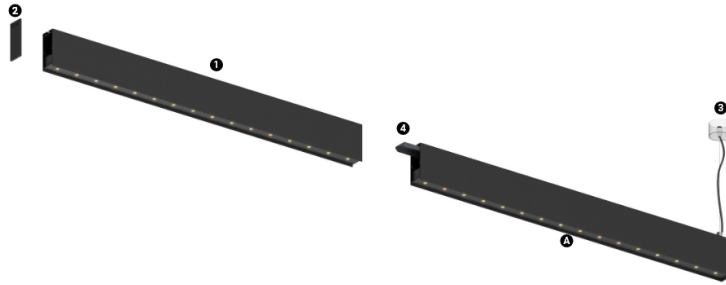

14W / 880lm / 2700K / DALI / Medium 31° / 600mm

60942

Design: O/M + Bartenbach GmbH
Módulo inVision em alumínio com face metálica perfurada e acabamento com pintura texturada.

LED CRI>90 / >50.000h, L80/B10 / 2-step MacAdam
Fonte de alimentação incluída.
IP20 | 230Vac | 50/60Hz

Structure

- 1 Profile
- 2 End caps
- 3 Fitting accessories
- 4 Profile coupling

Modules

- A inVision Module

LED	2700K	Fonte de Luz	Luminária
Potência	14W		17,1W
Fluxo	1200lm		880lm
Eficiência	86lm/W		51lm/W
LOR	-		73%
UGR	-		<10

Ângulo de abertura
Medium 31°

Aplicação

Peso
0,5Kg

mm

Acabamentos

- .01 Branco / RAL 9010
- .02 Preto / RAL 9005

Para fornecimento específico de drivers "DALI 2" por favor contactar:
support@om-light.com

Choose the length and layout of the system exactly as you want it, to model the right lighting functions for different tasks. For further information please contact: support@om-light.com