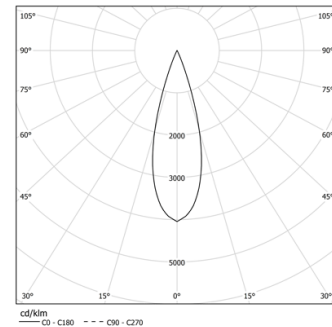

14W / 880lm / 2700K / On/Off / Medium 31°
/ 600mm

60934

Structure

- 1 Profile
- 2 End caps
- 3 Fitting accessories
- 4 Profile coupling

Modules

- A inVision Module

Design: O/M + Bartenbach GmbH

Módulo inVision em alumínio com face metálica perfurada e acabamento com pintura texturada.

LED CRI>90 / >50.000h, L80/B10 / 2-step MacAdam

Fonte de alimentação incluída.

IP20 | 230Vac | 50/60Hz

LED	2700K	Fonte de Luz	Luminária
Potência	14W		17,1W
Fluxo	1200lm		880lm
Eficiência	86lm/W		51lm/W
LOR	-		73%
UGR	-		<10

Ângulo de abertura
Medium 31°

Aplicação

Peso
0,5Kg

mm

Acabamentos

- .01 Branco / RAL 9010
- .02 Preto / RAL 9005

Choose the length and layout of the system exactly as you want it, to model the right lighting functions for different tasks. For further information please contact: support@om-light.com