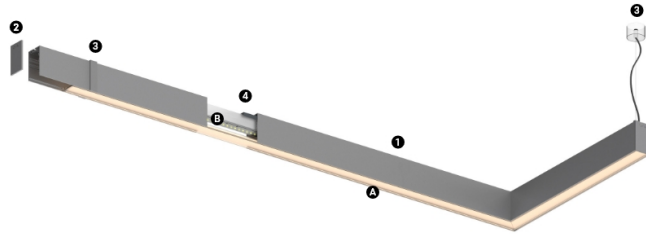

34W / 3125lm / 3000K / DALI / Diffuse /
1399mm

60903

Design: O/M

Fonte de luz LED com boa consistência cromática e longa vida útil.

LED CRI>80 / >50.000h, L80/B10 / 3-step MacAdam
Fonte de alimentação incluída.
IP20 | 230Vac | 50/60Hz

Structure

- 1 Profile
- 2 End caps
- 3 Fitting accessories
- 4 Profile coupling

Diffuser

A Polycarbonate frost diffuser

Light Source

B LED Modules

LED	3000K	Fonte de Luz	Luminária
Potência		34W	40W
Fluxo		6125lm	3125lm
Eficiência		180lm/W	78lm/W
LOR		-	51%
UGR		-	<28