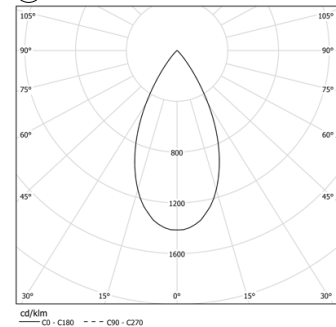

Design: O/M + Bartenbach GmbH

Luminária saliente ou suspensa com corpo em alumínio com pintura eletrostática texturada com tinta 100% poliéster.

Topos em alumínio anodizado com acabamento mate ou pintura electrostática texturada com tinta 100% poliéster.

Corpo e espelho perfurado em alumínio com acabamento de pintura texturada. Dotada da mais recente tecnologia da Bartenbach GmbH, a inVision35 revela-se uma solução discreta, capaz de assegurar uma excelente distribuição de luz e conforto visual a partir de uma fonte quase impercetível.

Acessórios de fixação para versão suspensa encomendados separadamente.

LED CRI>80 / >50.000h, L80/B10 / 2-step MacAdam

Fonte de alimentação incluída.

IP20 | 230Vac | 50/60Hz

LED	4000K	Fonte de Luz	Luminária
Potência		27W	32,9W
Fluxo		3440lm	2600lm
Eficiência		127lm/W	79lm/W
LOR		-	76%
UGR		-	<13

Ângulo de abertura
Flood 52°

Aplicação

Peso
2,4Kg