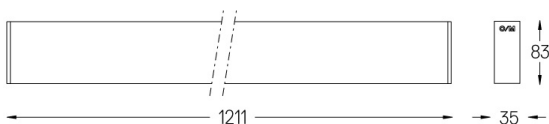

Acabamentos

○ .01 Branco / RAL 9010

● .02 Preto / RAL 9005

Obrigatório

54036 Acessórios de suspensão

54034 Base transparente

ø60x35mm