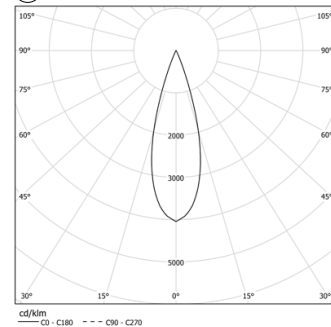

Design: O/M + Bartenbach GmbH

Luminária saliente ou suspensa com corpo em alumínio com pintura eletrostática texturada com tinta 100% poliéster.

Topos em alumínio anodizado com acabamento mate ou pintura electrostática texturada com tinta 100% poliéster.

Corpo e espelho perfurado em alumínio com acabamento de pintura texturada. Dotada da mais recente tecnologia da Bartenbach GmbH, a inVision35 revela-se uma solução discreta, capaz de assegurar uma excelente distribuição de luz e conforto visual a partir de uma fonte quase impercetível.

Acessórios de fixação para versão suspensa encomendados separadamente.

LED CRI>90 / >50.000h, L80/B10 / 2-step MacAdam

Fonte de alimentação incluída.

IP20 | 230Vac | 50/60Hz

LED	2700K	Fonte de Luz	Luminária
Potência	14W		17,1W
Fluxo	1200lm		880lm
Eficiência	86lm/W		52lm/W
LOR	-		73%
UGR	-		<10

Ângulo de abertura
Medium 31°

Aplicação

Peso
1,2Kg