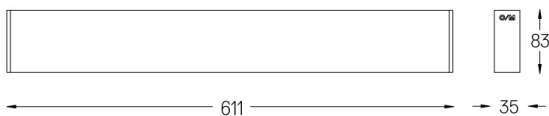

14W / 880lm / 2700K / DALI / Medium 31° / 611mm

60658

Design: O/M + Bartenbach GmbH

Luminária saliente ou suspensa com corpo em alumínio com pintura eletrostática texturada com tinta 100% poliéster.

Topos em alumínio anodizado com acabamento mate ou pintura electrostática texturada com tinta 100% poliéster.

Acessórios de fixação para versão suspensa encomendados separadamente.

LED CRI>90 / >50.000h, L80/B10 / 2-step MacAdam

Fonte de alimentação incluída.

IP20 | 230Vac | 50/60Hz

| LED | 2700K | Fonte de Luz | Luminária |
|------------|--------|--------------|-----------|
| Potência | 14W | | 17,1W |
| Fluxo | 1200lm | | 880lm |
| Eficiência | 86lm/W | | 52lm/W |
| LOR | - | | 73% |
| UGR | - | | <10 |

Ângulo de abertura
Medium 31°

Aplicação

Peso
1,2Kg

Acabamentos

- .01 Branco / RAL 9010
- .02 Preto / RAL 9005

Obrigatório

54036 Acessório de suspensão

56051 Base transparente DALI