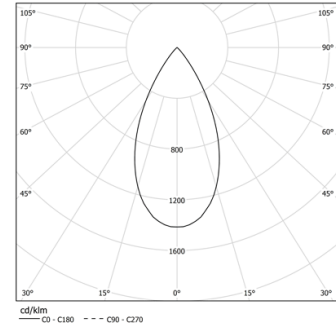

Design: O/M + Bartenbach GmbH

Luminária saliente ou suspensa com corpo em alumínio com pintura eletrostática texturada com tinta 100% poliéster.

Topos em alumínio anodizado com acabamento mate ou pintura electrostática texturada com tinta 100% poliéster.

Corpo e espelho perfurado em alumínio com acabamento de pintura texturada. Dotada da mais recente tecnologia da Bartenbach GmbH, a inVision35 revela-se uma solução discreta, capaz de assegurar uma excelente distribuição de luz e conforto visual a partir de uma fonte quase impercetível.

Acessórios de fixação para versão suspensa encomendados separadamente.

LED CRI>90 / >50.000h, L80/B10 / 2-step MacAdam

Fonte de alimentação incluída.

IP20 | 230Vac | 50/60Hz

LED	2700K	Fonte de Luz	Luminária
Potência		52W	61,2W
Fluxo		4800lm	3640lm
Eficiência		92lm/W	60lm/W
LOR		-	76%
UGR		-	<16

Ângulo de abertura
Flood 52°

Aplicação

Peso
2,4Kg