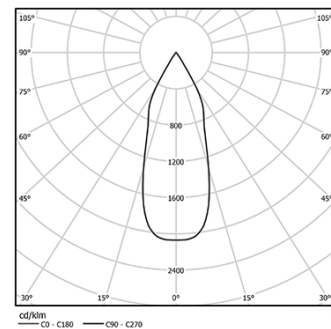

4,5W / 375lm / 3000K / On/Off / Flood 37° /
ø75mm

60409

Design: O/M

Luminária de encastrar no teto construída em alumínio fundido.

Acessórios de encastre para versão à face disponíveis separadamente.

LED CRI>90 / >50.000h, L80/B10
2-step MacAdam / fonte de alimentação.
IP54 | 230Vac | 50/60Hz

LED	3000K	Fonte de Luz	Luminária
Potência		4,5W	5,8W
Fluxo		520lm	375lm
Eficiência		116lm/W	65lm/W
LOR		-	72%
UGR		-	<19

Ângulo de abertura
Flood 37°

Aplicação

Peso
0,38Kg

Ø70 (trim version)

Acabamentos

- .04 Branco Mate
- .05 Preto Mate