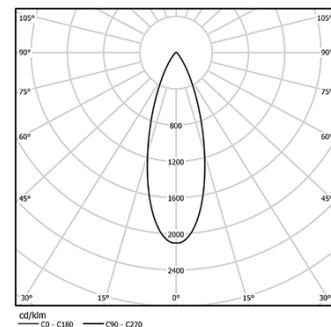

10W / 720lm / 2700K / On/Off / Medium 28°
/ ø45mm

60305

Design: O/M

Projektor saliente ajustável com corpo em alumínio. O projetor pode ser rodado até 90° na horizontal e 330° na vertical.

Acessórios disponíveis separadamente e facilmente aplicáveis após a instalação.

LED CRI>90 / >50.000h, L80/B10
2-step MacAdam / fonte de alimentação incluída.
IP20 | 230Vac | 50/60Hz

LED	2700K	Fonte de Luz	Luminária
Potência	10W		12,5W
Fluxo	955lm		720lm
Eficiência	96lm/W		58lm/W
LOR	-		0.75
UGR	-		<16

Ângulo de abertura
Medium 28°

Aplicação

Peso
0,7Kg

mm

Acabamentos

- .01 Branco / RAL 9010
- .02 Preto / RAL 9005

Opcional

59016 Refrator elíptico