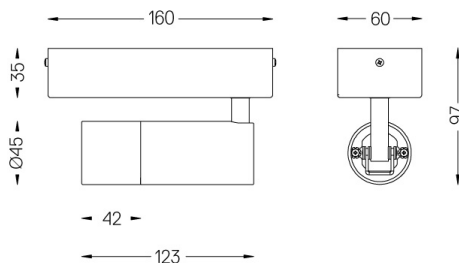

10W / 720lm / 2700K / On/Off / Medium 28°
/ ø45mm

60305

Design: O/M

Projektor saliente ajustável com corpo em alumínio. O projetor pode ser rodado até 90° na horizontal e 330° na vertical.

Acessórios disponíveis separadamente e facilmente aplicáveis após a instalação.

Ângulo de abertura
Medium 28°

Aplicação

Peso
0,7Kg

mm

Acabamentos

- .01 Branco / RAL 9010
- .02 Preto / RAL 9005

Opcional

59016 Refrator elíptico

Ø39x0,5mm

59017 Difusor Soft

Ø39x0,5mm

59018 Louvre

Ø39x3mm

59019 Snoot 72mm

Ø45x72

Dados de acordo com regulamentos