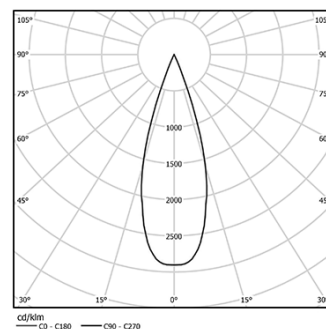

## Over Track

9,8W / 700lm / 2700K / On/Off / Medium 41°  
/ ø85mm

60269

Design: O/M + Bartenbach GmbH

Projektor em calha com corpo em alumínio fundido com pintura eletrostática com tinta 100% poliéster. Lente spot com nervuras na superfície individual complexa para fornecer uma luz focal e um feixe extremamente estreito.

Orientável através de rotação horizontal de 90° e rotação vertical de 330°.

Driver incluído.

LED CRI>90 / >50.000h, L80/B10  
2-step MacAdam / Driver incluído.  
IP20 | 230Vac | 50/60Hz

LED 2700K	Fonte de Luz	Luminária
Potência	9,8W	12,3W
Fluxo	955lm	700lm
Eficiência	97lm/W	57lm/W
LOR	-	73%
Condição de funcionamento	-	230Vac

Ângulo de abertura  
Medium 41°

Aplicação

Peso  
0,64Kg

Acabamentos

- .01 Branco / RAL 9010
- .02 Preto / RAL 9005

Dados de acordo com regulamentos  
2019/2020/UE complementado por 2021/341 | 2019/2015/UE  
complementado pelo Regulamento (UE) 2021/340/UE Etiquetação  
Energética. Este produto contém uma fonte de luz da classe de  
eficiência F  
Identificador modelo 2053560245H