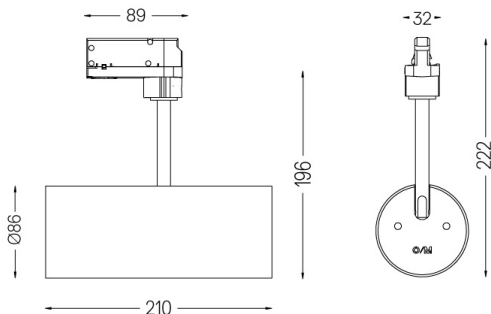

## Over Track

9,8W / 700lm / 2700K / On/Off / Medium 41°  
/ ø85mm

60269

Design: O/M + Bartenbach GmbH

Projektor em calha com corpo em alumínio fundido com pintura eletrostática com tinta 100% poliéster. Lente spot com nervuras na superfície individual complexa para fornecer uma luz focal e um feixe extremamente estreito.

Orientável através de rotação horizontal de 90° e rotação vertical de 330°.

Driver incluído.

LED CRI>90 / >50.000h, L80/B10  
2-step MacAdam / Driver incluído.  
IP20 | 230Vac | 50/60Hz

LED 2700K	Fonte de Luz	Luminária
Potência	9,8W	12,3W
Fluxo	955lm	700lm
Eficiência	97lm/W	57lm/W
LOR	-	73%
Condição de funcionamento	-	230Vac

Ângulo de abertura  
Medium 41°

Aplicação

Peso  
0,64Kg

Acabamentos

- .01 Branco / RAL 9010
- .02 Preto / RAL 9005

Dados de acordo com regulamentos  
2019/2020/UE complementado por 2021/341 | 2019/2015/UE  
complementado pelo Regulamento (UE) 2021/340/UE Etiquetação  
Energética. Este produto contém uma fonte de luz da classe de  
eficiência F  
Identificador modelo 2053560245H