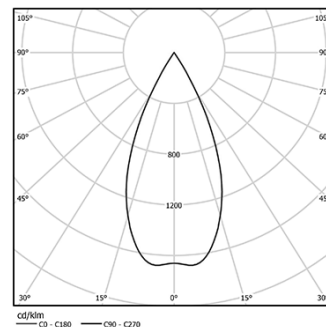

4,5W / 470lm / 3000K / On/Off / Flood 59° / ø85mm

60254

Design: O/M + Bartenbach GmbH

Projektor saliente com corpo em alumínio fundido com pintura eletrostática com tinta 100% poliéster. Lente spot com nervuras na superfície individual complexa para fornecer uma luz focal e um feixe extremamente estreito.

Orientável através de rotação horizontal de 90° e rotação vertical de 330°.

Driver incluído.

LED CRI>90 / >50.000h, L80/B10  
2-step MacAdam / Driver incluído.  
IP20 | 230Vac | 50/60Hz

LED 3000K	Fonte de Luz	Luminária
Potência	4,5W	5,8W
Fluxo	520lm	470lm
Eficiência	116lm/W	81lm/W
LOR	-	90%
Condição de funcionamento	-	230Vac

Ângulo de abertura  
Flood 59°

Aplicação

Peso  
0,64Kg

Acabamentos

- .01 Branco / RAL 9010
- .02 Preto / RAL 9005

Dados de acordo com regulamentos

2019/2020/UE complementado por 2021/341 | 2019/2015/UE complementado pelo Regulamento (UE) 2021/340/UE Etiqueta Energética. Este produto contém uma fonte de luz da classe de eficiência F