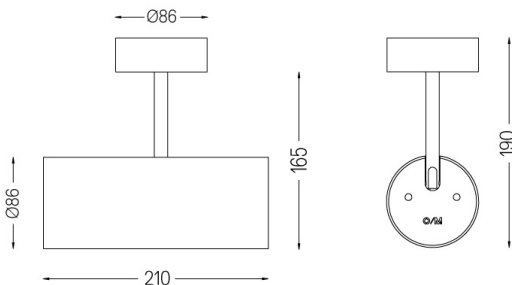

4,5W / 470lm / 3000K / On/Off / Flood 59° / ø85mm

60254

Design: O/M + Bartenbach GmbH

Projektor saliente com corpo em alumínio fundido com pintura eletrostática com tinta 100% poliéster. Lente spot com nervuras na superfície individual complexa para fornecer uma luz focal e um feixe extremamente estreito.

Orientável através de rotação horizontal de 90° e rotação vertical de 330°.

Driver incluído.

LED CRI>90 / >50.000h, L80/B10  
2-step MacAdam / Driver incluído.  
IP20 | 230Vac | 50/60Hz

LED 3000K	Fonte de Luz	Luminária
Potência	4,5W	5,8W
Fluxo	520lm	470lm
Eficiência	116lm/W	81lm/W
LOR	-	90%
Condição de funcionamento	-	230Vac

Ângulo de abertura  
Flood 59°

Aplicação

Peso  
0,64Kg

Acabamentos

- .01 Branco / RAL 9010
- .02 Preto / RAL 9005

Dados de acordo com regulamentos

2019/2020/UE complementado por 2021/341 | 2019/2015/UE complementado pelo Regulamento (UE) 2021/340/UE Etiqueta Energética. Este produto contém uma fonte de luz da classe de eficiência F

Identificador modelo 2053560257L