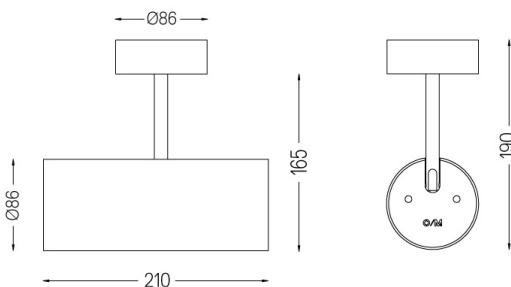

4,5W / 430lm / 2700K / On/Off / Flood 59° /  
ø85mm

60246

Design: O/M + Bartenbach GmbH

Projektor saliente com corpo em alumínio fundido com pintura eletrostática com tinta 100% poliéster. Lente spot com nervuras na superfície individual complexa para fornecer uma luz focal e um feixe extremamente estreito.

Orientável através de rotação horizontal de 90° e rotação vertical de 330°.

Driver incluído.

LED CRI>90 / >50.000h, L80/B10

2-step MacAdam / Driver incluído.

IP20 | 230Vac | 50/60Hz

LED	2700K	Fonte de Luz	Luminária
Potência		4,5W	5,8W
Fluxo		480lm	430lm
Eficiência		107lm/W	75lm/W
LOR		-	90%
Condição de funcionamento		-	230Vac

Ângulo de abertura  
Flood 59°

Aplicação

Peso  
0,64Kg