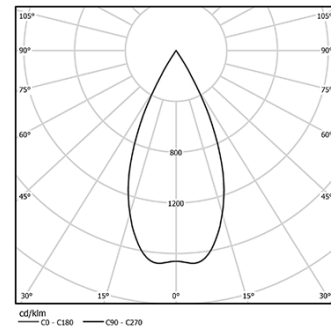

4,5W / 430lm / 2700K / On/Off / Flood 59° /  
ø85mm

60246

Design: O/M + Bartenbach GmbH

Projektor saliente com corpo em alumínio fundido com pintura eletrostática com tinta 100% poliéster. Lente spot com nervuras na superfície individual complexa para fornecer uma luz focal e um feixe extremamente estreito.

Orientável através de rotação horizontal de 90° e rotação vertical de 330°.

Driver incluído.

LED CRI>90 / >50.000h, L80/B10

2-step MacAdam / Driver incluído.

IP20 | 230Vac | 50/60Hz

LED	2700K	Fonte de Luz	Luminária
Potência		4,5W	5,8W
Fluxo		480lm	430lm
Eficiência		107lm/W	75lm/W
LOR		-	90%
Condição de funcionamento		-	230Vac

Ângulo de abertura  
Flood 59°

Aplicação

Peso  
0,64Kg