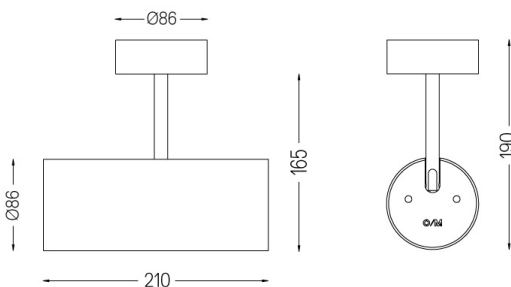

4,5W / 350lm / 2700K / On/Off / Medium 41°
/ ø85mm

60244

Design: O/M + Bartenbach GmbH

Projektor saliente com corpo em alumínio fundido com pintura eletrostática com tinta 100% poliéster. Lente spot com nervuras na superfície individual complexa para fornecer uma luz focal e um feixe extremamente estreito.

Orientável através de rotação horizontal de 90° e rotação vertical de 330°.

Driver incluído.

LED CRI>90 / >50.000h, L80/B10

2-step MacAdam / Driver incluído.

IP20 | 230Vac | 50/60Hz

LED	2700K	Fonte de Luz	Luminária
Potência		4,5W	5,8W
Fluxo		480lm	350lm
Eficiência		107lm/W	61lm/W
LOR		-	73%
Condição de funcionamento		-	230Vac

Ângulo de abertura
Medium 41°

Aplicação

Peso
0,64Kg

Acabamentos

○ .01 Branco / RAL 9010

● .02 Preto / RAL 9005

Dados de acordo com regulamentos

2019/2020/UE complementado por 2021/341 | 2019/2015/UE complementado pelo Regulamento (UE) 2021/340/UE Etiqueta Energética. Este produto contém uma fonte de luz da classe de eficiência F

Identificador modelo 2053560245L