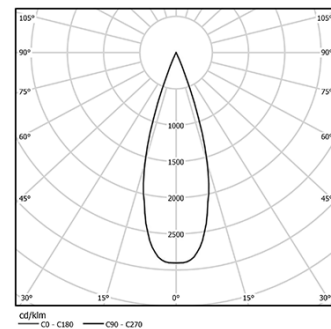

4,5W / 350lm / 2700K / On/Off / Medium 41°
/ ø85mm

60244

Design: O/M + Bartenbach GmbH

Projektor saliente com corpo em alumínio fundido com pintura eletrostática com tinta 100% poliéster. Lente spot com nervuras na superfície individual complexa para fornecer uma luz focal e um feixe extremamente estreito.

Orientável através de rotação horizontal de 90° e rotação vertical de 330°.

Driver incluído.

LED CRI>90 / >50.000h, L80/B10

2-step MacAdam / Driver incluído.

IP20 | 230Vac | 50/60Hz

LED	2700K	Fonte de Luz	Luminária
Potência		4,5W	5,8W
Fluxo		480lm	350lm
Eficiência		107lm/W	61lm/W
LOR		-	73%
Condição de funcionamento		-	230Vac

Ângulo de abertura
Medium 41°

Aplicação

Peso
0,64Kg

Acabamentos

○ .01 Branco / RAL 9010

● .02 Preto / RAL 9005

Dados de acordo com regulamentos

2019/2020/UE complementado por 2021/341 | 2019/2015/UE complementado pelo Regulamento (UE) 2021/340/UE Etiqueta Energética. Este produto contém uma fonte de luz da classe de eficiência F