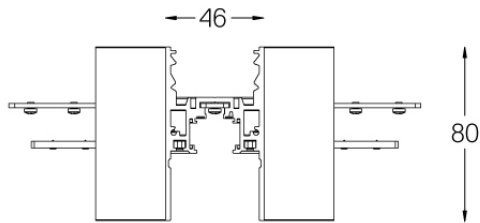

70063

mm

Conception : O/M

Structure Connecteur en forme de X pour profilé pendant avec accessoire de montage suspendu. Disponible en blanc (.01) et en noir (.02)

Weight

-

Finishes

- .01 Blanc / RAL 9010
- .02 Noir / RAL 9005