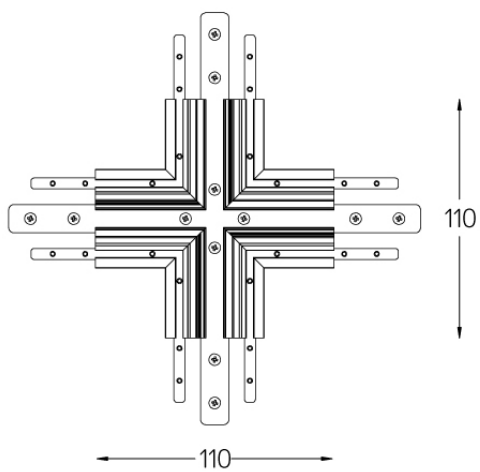

70063

mm

Conception : O/M

Structure Connecteur en forme de X pour profilé pendant avec accessoire de montage suspendu. Disponible en blanc (.01) et en noir (.02)

Weight

-

Finishes

- .01 Blanc / RAL 9010
- .02 Noir / RAL 9005