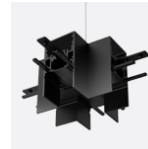

70063

mm

Conception : O/M

Structure Connecteur en forme de X pour profilé pendant avec accessoire de montage suspendu. Disponible en blanc (.01) et en noir (.02)

Weight

-

Finishes

- .01 Blanc / RAL 9010
- .02 Noir / RAL 9005