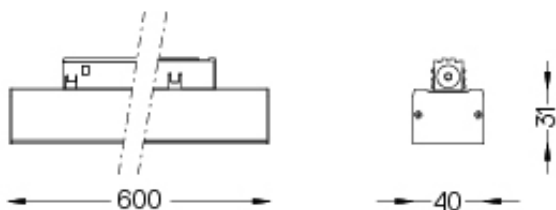

## Alimentation intrack pour applications suspendues 250W

70055

 mm

La puissance totale maximale des modules d'éclairage est de 200W. Le bloc d'alimentation Intrack est installé sur le rail, au niveau des modules d'éclairage. Veuillez tenir compte de cet espace sur le rail.

Disponible en blanc (.01) et noir (.02)

Weight

-

Finishes

- .01 Blanc / RAL 9010
- .02 Noir / RAL 9005